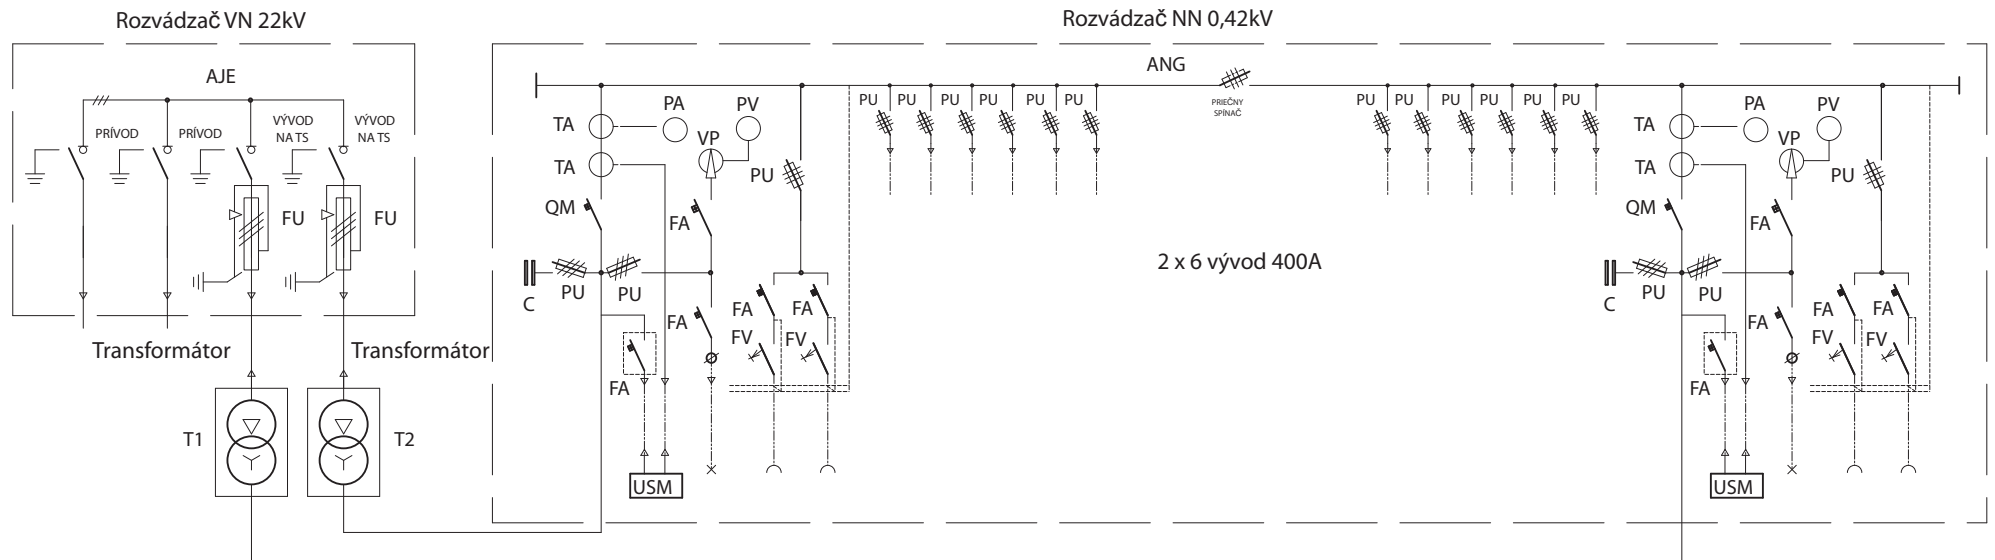

TYP TS:  
EH8B

Jednopolová schéma

Pôdorys

Pozdĺžny rez