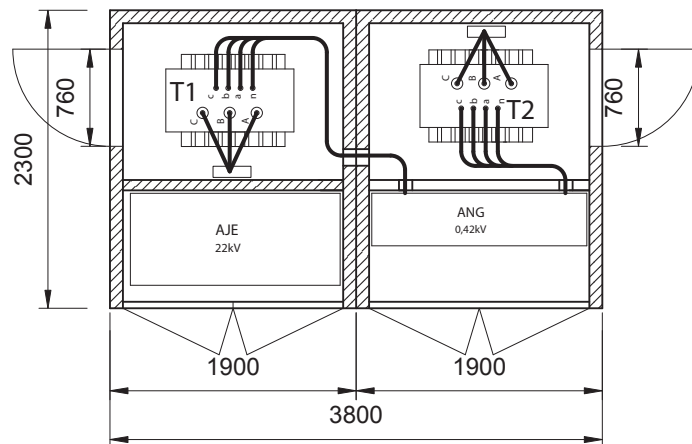

TYP TS:  
EH8B

Jednopolová schéma

Pôdorys

Pozdĺžny rez